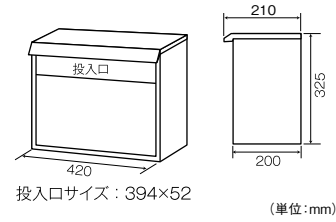

B4サイズが横向きに すっぽり入る大容量ポスト

- 角0封筒(B4サイズ)が横向きに投函できます。
- 通販雑誌、回覧板もすっぽり入ります。
- 南京錠を取付けられます(φ6mm以下)。

KGY工業|どでかポスト

商品コード	品番	材質	カラー・仕上げ	価格
385-1030	SGE-4000	スチール	エンボスブラウン	1台 12,300円(税抜き)
385-1040	SGT-6000	ステンレス	NO4研磨	

●取付ねじ(3.5×22)4本付

標準的な ステンレス製ポスト

- 四折新聞やA4サイズが入ります。
- 南京錠を取付けられます(φ6mm以下)。

SGY-201

オシャレな タテ型ポスト

- 四折新聞やA4サイズがタテ向きに入ります。

ST-13W

ST-130