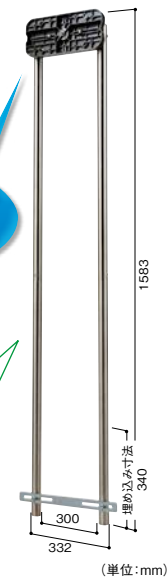

B4サイズが横向きに すっぽり入る大容量ポスト

- 角0封筒(B4サイズ)が横向きに投函できます。
- 通販雑誌、回覧板もすっぽり入ります。
- 南京錠を取付けられます(φ6mm以下)。

KGY工業|どでかポスト

商品コード	品番	材質	カラー・仕上げ	価格
385-1030	SGE-4000	スチール	エンボスブラウン	1台 12,300円(税抜き)
385-1040	SGT-6000	ステンレス	NO4研磨	

●取付ねじ(3.5×22)4本付

標準的な ステンレス製ポスト

- 四折新聞やA4サイズが入ります。
- 南京錠を取付けられます(φ6mm以下)。

SGY-201

オシャレな タテ型ポスト

- 四折新聞やA4サイズがタテ向きに入ります。

ST-13W

ST-130

●材質:ステンレス●取付ねじ(3.5×22)2本付

コンパクトな タテ型ポスト

- 狭い場所にも取付けやすいサイズです。

ST-92W

ST-920

ポストの底面・背面 どちらにも取付可能な スタンドポール。

- サビにくく美しい18-8ステンレス製。

2本型
埋め込み式

台座の向きが
変更できます。

手軽に
カンタン取付!
台座はポールに、ポストは
台座にネジでとめるだけ。
ネジで固定してあとは
しっかり立てるだけ
でOK!

上下分割組立式
ですので
組立がとっても
カンタン!

上下分割
組立式

KGY工業|スタンドポール SP-NE2

商品コード	品番	価格
265-1040	SP-NE2	1台 10,800円(税抜き)

●材質:台座/樹脂成型品、ポール・ポスト取付ネジ/ステンレス