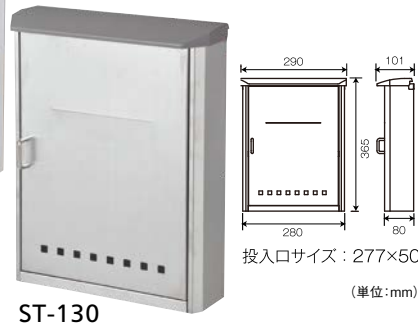

B4サイズが横向きに すっぽり入る大容量ポスト

- 角0封筒(B4サイズ)が横向きに投函できます。
- 通販雑誌、回覧板もすっぽり入ります。
- 南京錠を取付けられます(φ6mm以下)。

KGY工業|どでかポスト

商品コード	品番	材質	カラー・仕上げ	価格
385-1030	SGE-4000	スチール	エンボスブラウン	1台 12,300円(税抜き)
385-1040	SGT-6000	ステンレス	NO4研磨	

●取付ねじ(3.5×22)4本付

標準的な ステンレス製ポスト

- 四折新聞やA4サイズが入ります。
- 南京錠を取付けられます(φ6mm以下)。

SGY-201

オシャレな タテ型ポスト

- 四折新聞やA4サイズがタテ向きに入ります。

ST-13W

ST-130

●材質:ステンレス●取付ねじ(3.5×22)2本付

コンパクトな タテ型ポスト

- 狭い場所にも取付けやすいサイズです。

ST-92W

ST-920

ポストの底面・背面 どちらにも取付可能な スタンドポール。

- サビにくく美しい18-8ステンレス製。

2本型
埋め込み式

台座の向きが
変更できます。

手軽に
カンタン取付!
台座はポールに、ポストは
台座にネジでとめるだけ。
ネジで固定してあとは
しっかり立てるだけ
でOK!

上下分割組立式
ですので
組立がとっても
カンタン!

上下分割
組立式

KGY工業|スタンドポール SP-NE2

商品コード	品番	価格
265-1040	SP-NE2	1台 10,800円(税抜き)

●材質:台座/樹脂成型品、ポール・ポスト取付ネジ/ステンレス