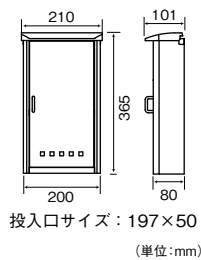

B4サイズが横向きに すっぽり入る大容量ポスト

- 角0封筒(B4サイズ)が横向きに投函できます。
- 通販雑誌、回覧板もすっぽり入ります。
- 南京錠を取付けられます(φ6mm以下)。

KGY工業|どでかポスト

商品コード	品番	材質	カラー・仕上げ	価格
385-1030	SGE-4000	スチール	エンボスブラウン	1台 12,300円(税抜き)
385-1040	SGT-6000	ステンレス	NO4研磨	

●取付ねじ(3.5×22)4本付

標準的な ステンレス製ポスト

- 四折新聞やA4サイズが入ります。
- 南京錠を取付けられます(φ6mm以下)。

SGY-201

オシャレな タテ型ポスト

- 四折新聞やA4サイズがタテ向きに入ります。

ST-13W

ST-130

●材質:ステンレス●取付ねじ(3.5×22)2本付

コンパクトな タテ型ポスト

- 狭い場所にも取付けやすいサイズです。

ST-92W

ST-920

ポストの底面・背面 どちらにも取付可能な スタンドポール。

- サビにくく美しい18-8ステンレス製。

2本型
埋め込み式