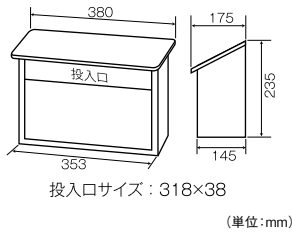

B4サイズが横向きに すっぽり入る大容量ポスト

- 角0封筒(B4サイズ)が横向きに投函できます。
- 通販雑誌、回覧板もすっぽり入ります。
- 南京錠を取付けられます(φ6mm以下)。

KGY工業|どでかポスト

商品コード	品番	材質	カラー・仕上げ	価格
385-1030	SGE-4000	スチール	エンボスブラウン	1台 12,300円(税抜き)
385-1040	SGT-6000	ステンレス	NO4研磨	

●取付ねじ(3.5×22)4本付

標準的な ステンレス製ポスト

- 四折新聞やA4サイズが入ります。
- 南京錠を取付けられます(φ6mm以下)。

SGY-201

オシャレな タテ型ポスト

- 四折新聞やA4サイズがタテ向きに入ります。

ST-13W

ST-130